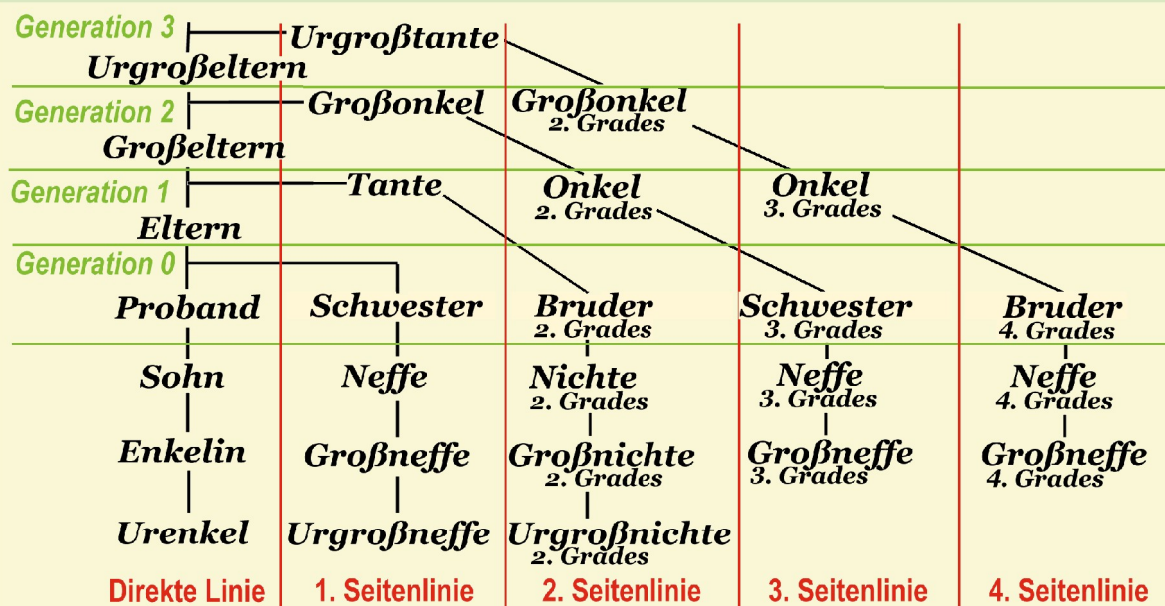

Verwandtschaftsbezeichnungen

Generation	Kekule – Nummern		Bezeichnung	Jahrgang	Vorstamm
0		1	Proband	2000	
1	2	3	Eltern	1970	
2	4	7	Großeltern	1940	
3	8	15	Urgroßeltern	1910	
4	16	31	Alteltern	1880	Alt
5	32	63	Altgroßeltern	1850	
6	64	127	Alturgroßeltern	1820	
7	128	255	Obereltern	1790	Ober
8	256	511	Obergroßeltern	1760	
9	512	1023	Oberurgroßeltern	1730	
10	1024	2047	Stammeltern	1700	Stamm
11	2048	4095	Stammgroßeltern	1670	
12	4096	8191	Stammurgroßeltern	1640	
13-15	8192	65535		1610-1550	Ahnen
16-18	65536	524287		1520-1460	Urahn
19-21	524288	4194303		1430-1370	Erz
22-24	4194304	33554431		1340-1280	Erzahn

Fritz Loseries

Seminar an der KVHS Bergstraße
Heppenheim

26.09.2012

© Copyright 2012

Teil 1 - 21

Auf den Spuren Ihrer Ahnen

Verwandtschaftsbezeichnungen - Seitenlinien

Fritz Loseries

Seminar an der KVHS Bergstraße
Heppenheim

26.09.2012

© Copyright 2012

Teil 1 - 22

Auf den Spuren Ihrer Ahnen